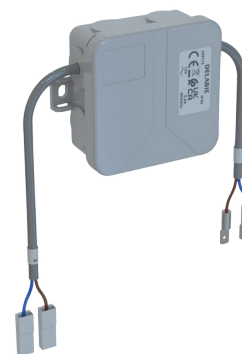

Elektronik-Box

Art. 428112

Für Urinal TEMPOMATIC Hinterwandmontage

BESCHREIBUNG

Elektronik-Box - Art. 428112

Elektronik-Box.
Für Einzelurinal.
Für Urinalarmatur TEMPOMATIC, Hinterwandmontage.
Betrieb 12 V.
Trafo nicht im Lieferumfang enthalten.
Maße: 105 x 105 x 60 mm.

VORTEILE

Leichte Instandhaltung

TECHNISCHE DATEN

Elektronik-Box - Art. 428112

Versorgung	12 V
Technologie	Elektronisch
Tiefe	60 mm
Länge	105 mm
Breite	105 mm