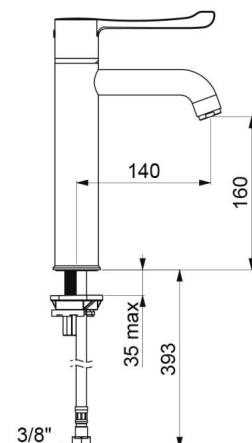

Sequentielle Spültisch- Thermostatarmatur SECURITHERM BIOCLIP

Art. H96251

Abnehmbare sequentielle Thermostat-Mischbatterie H.160 L.140

BESCHREIBUNG

Sequentielle Spültisch-Thermostatarmatur SECURITHERM BIOCLIP - Art. H96251

Spültisch-Thermostatarmatur SECURITHERM für Standmontage.
Sequentielle Thermostat-Mischbatterie: Öffnen und Schließen über Kalt.
Bauweise gewährleistet Schutz vor Rückfließen von Kalt- und Warmwasser.
Keine Rückflussverhinderer an den Wasseranschlüssen erforderlich.
BIOCLIP: Mischbatterie einfach abnehmbar zur Reinigung und Desinfektion.
Verbrühungsschutz: automatisches Schließen bei Kalt- oder Warmwasserausfall.

Securitouch Abschirmung gegen Verbrühung am Armaturengehäuse.
Einloch-Mischbatterie mit gebogenem Auslauf H. 160 L. 140 ausgestattet mit einem Hygiene-Strahlregler ohne Anhaftungsmöglichkeit für Schmutzpartikel und beständig gegenüber thermischen Desinfektionen.
Sequentielle, verkalkungsarme Thermostatkartusche für Einhandsteuerung von Durchflussmenge und Temperatur.
Temperatureinstellbereich: Kaltwasser bis 40 °C mit verriegeltem Temperaturanschlag bei 40 °C.

Geeignet für thermische und chemische Desinfektionen.
Körper und Auslauf innen glatt und mit minimalem Wasservolumen.

Durchflussmenge reguliert auf 9 l/min bei 3 bar.
Handkontaktfreie Betätigung durch Hygienehebel L. 146.

Ohne Zugstangenablaufgarnitur.
Flexible PEX-Anschlusschläuche G 3/8.