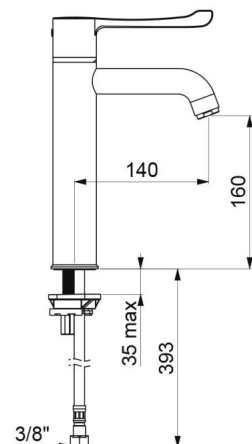

Sequentielle Spültisch- Thermostatarmatur SECURITHERM BIOCLIP

Art. H96251

Abnehmbare sequentielle Thermostat-Mischbatterie H.160 L.140

BESCHREIBUNG

Sequentielle Spültisch-Thermostatarmatur SECURITHERM BIOCLIP - Art. H96251

Spültisch-Thermostatarmatur SECURITHERM für Standmontage.
Sequentielle Thermostat-Mischbatterie: Öffnen und Schließen über Kalt.
Bauweise gewährleistet Schutz vor Rückfließen von Kalt- und Warmwasser.
Keine Rückflussverhinderer an den Wasseranschlüssen erforderlich.
BIOCLIP: Mischbatterie einfach abnehmbar zur Reinigung und Desinfektion.
Verbrühungsschutz: automatisches Schließen bei Kalt- oder Warmwasserausfall.

Securitouch Abschirmung gegen Verbrühung am Armaturengehäuse.
Einloch-Mischbatterie mit gebogenem Auslauf H. 160 L. 140 ausgestattet mit einem Hygiene-Strahlregler ohne Anhaftungsmöglichkeit für Schmutzpartikel und beständig gegenüber thermischen Desinfektionen.

Sequentielle, verkalkungsarme Thermostatkartusche für Einhandsteuerung von Durchflussmenge und Temperatur.

Temperatureinstellbereich: Kaltwasser bis 40 °C mit verriegeltem Temperaturanschlag bei 40 °C.

Geeignet für thermische und chemische Desinfektionen.
Körper und Auslauf innen glatt und mit minimalem Wasservolumen.

Durchflussmenge reguliert auf 9 l/min bei 3 bar.

Handkontaktfreie Betätigung durch Hygienehebel L. 146.

Ohne Zugstangenablaufgarnitur.

Flexible PEX-Anschlusschläuche G 3/8.

Verstärkte Befestigung und Verdrehsicherung durch 2 Edelstahlbolzen.

Thermostat-Mischbatterie besonders geeignet für Gesundheitseinrichtungen, Seniorenheime, Krankenhäuser und Kliniken.

Sequentielle Mischbatterie geeignet für bewegungseingeschränkte Personen.