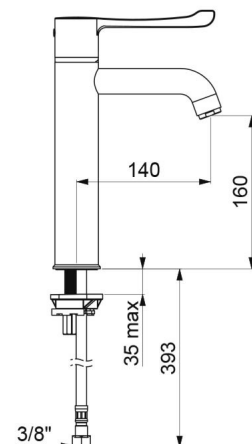

Sequentielle Spültisch- Thermostatarmatur SECURITHERM BIOCLIP

Art. H96251

Abnehmbare sequentielle Thermostat-Mischbatterie H.160 L.140

BESCHREIBUNG

Sequentielle Spültisch-Thermostatarmatur SECURITHERM BIOCLIP - Art. H96251

Spültisch-Thermostatarmatur SECURITHERM für Standmontage.
Sequentielle Thermostat-Mischbatterie: Öffnen und Schließen über Kalt.
Bauweise gewährleistet Schutz vor Rückfließen von Kalt- und Warmwasser.
Keine Rückflussverhinderer an den Wasseranschlüssen erforderlich.
BIOCLIP: Mischbatterie einfach abnehmbar zur Reinigung und Desinfektion.
Verbrühungsschutz: automatisches Schließen bei Kalt- oder Warmwasserausfall.

Securitouch Abschirmung gegen Verbrühung am Armaturengehäuse.
Einloch-Mischbatterie mit gebogenem Auslauf H. 160 L. 140 ausgestattet mit einem Hygiene-Strahlregler ohne Anhaftungsmöglichkeit für Schmutzpartikel und beständig gegenüber thermischen Desinfektionen.

Sequentielle, verkalkungsarme Thermostatkartusche für Einhandsteuerung von Durchflussmenge und Temperatur.

Temperatureinstellbereich: Kaltwasser bis 40 °C mit verriegeltem Temperaturanschlag bei 40 °C.

Geeignet für thermische und chemische Desinfektionen.
Körper und Auslauf innen glatt und mit minimalem Wasservolumen.

Durchflussmenge reguliert auf 9 l/min bei 3 bar.

Handkontaktfreie Betätigung durch Hygienehebel L. 146.

Ohne Zugstangenablaufgarnitur.

Flexible PEX-Anschlusschläuche G 3/8.

Verstärkte Befestigung und Verdrehsicherung durch 2 Edelstahlbolzen.

Thermostat-Mischbatterie besonders geeignet für Gesundheitseinrichtungen, Seniorenheime, Krankenhäuser und Kliniken.

Sequentielle Mischbatterie geeignet für bewegungseingeschränkte Personen.