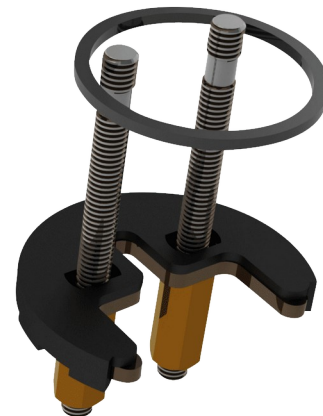

Befestigungsset

Art. 2520SES

Mit Gewindebolzen L. 75 mm

BESCHREIBUNG

Befestigungsset - [Art. 2520SES](#)

Befestigungsset für Waschtisch-Mischbatterien.
Set mit 2 Gewindebolzen L. 75 mm.
Für Produktreihen 2210, 2520 und 2620.

VORTEILE

Leichte Wartung

TECHNISCHE DATEN

Befestigungsset - [Art. 2520SES](#)

Höhe

75 mm