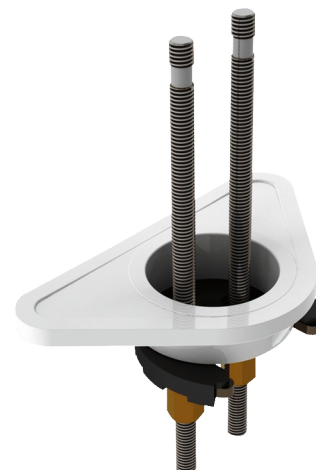

Befestigungsset

Art. 256FIX

Mit Befestigungsflansch

BESCHREIBUNG

Befestigungsset - [Art. 256FIX](#)

Befestigungsset mit Befestigungsflansch Art. 256P.
Set mit Gewindebolzen L. 130 mm für Mischbatterien.

VORTEILE

Verstärkte Befestigung

Leichte Wartung

TECHNISCHE DATEN

Befestigungsset - [Art. 256FIX](#)

Höhe

130 mm