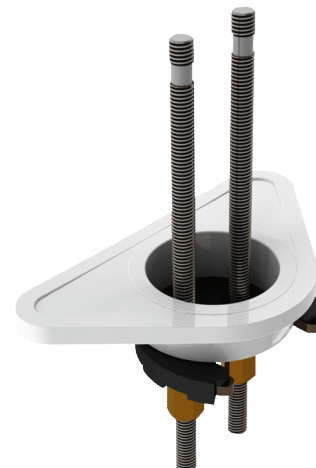

## Befestigungsset

Art. 256FIX

Mit Befestigungsflansch

### BESCHREIBUNG

Befestigungsset - [Art. 256FIX](#)

Befestigungsset mit Befestigungsflansch Art. 256P.  
Set mit Gewindebolzen L. 130 mm für Mischbatterien.

### VORTEILE

Verstärkte Befestigung

Leichte Wartung

### TECHNISCHE DATEN

Befestigungsset - [Art. 256FIX](#)

Höhe

130 mm