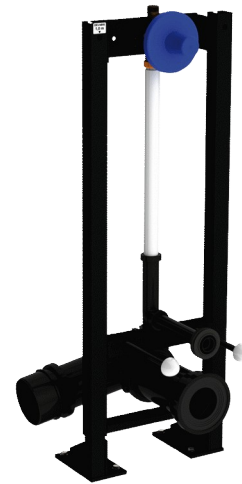

Selbsttragendes Installationssystem TEMPOFIX 3 für WC

Art. 578405DE

Für Selbstschluss-Druckspüler TEMPOFLUX 2 - Abflussrohr Ø 110

BESCHREIBUNG

Selbsttragendes Installationssystem TEMPOFIX 3 für WC - Art. 578405DE

Selbsttragendes Installationssystem für wandhängendes WC, Set 1/2 (Rohbauset):

Gestell aus pulverbeschichtetem Stahl schwarz:

- Befestigung mit breitem Fußgestell auf tragendem Boden.
- Höhenverstellbar durch Teleskop-Gestell von 0 bis 200 mm (mit Markierung bei 1 m).

- Anschluss von oben G 3/4B.

- Geeignet für Regenwasser.

Lieferung vormontiert.

Entspricht den Anforderungen der NF D12-208 (Belastungstest).

30 Jahre Garantie.

Mit Betätigungsplatten Artikelnummern 578222 oder 578212 bestellen.

TECHNISCHE DATEN

Selbsttragendes Installationssystem TEMPOFIX 3 für WC - Art. 578405DE

Anschluss	3/4"
Technologie	Selbstschließend
Höhe	1.000 bis 1.320 mm
Tiefe	157 - 177 mm
Breite	350 mm
Durchmesser	Abflussrohr Ø 110
Oberfläche	Stahl pulverbeschichtet schwarz
Normen und Zertifizierungen	
Garantie	