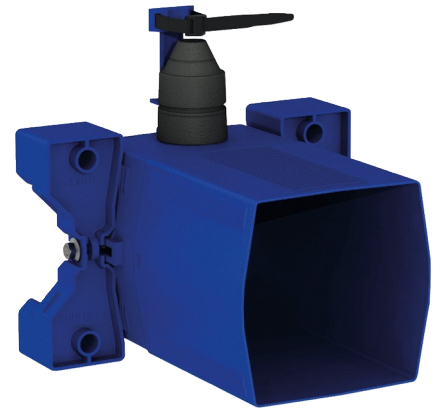

Wasserdichter Unterputzkasten für TEMPOFLUX 3 WC

Art. 763BOX

Für Selbstschluss-Druckspüler für WC - Set 1/2

BESCHREIBUNG

Wasserdichter Unterputzkasten für TEMPOFLUX 3 WC - Art. 763BOX

Wasserdichter Unterputzkasten, Set 1/2 (Rohbausset):
 für Druckspülsystem ohne Spülkasten.
 Geeignet für Selbstschluss-Spülarmatur für WC.
 Flansch mit integrierter Dichtung.
 Wasseranschluss außerhalb des Kastens und Wartung von vorne.
 Flexible Installation (Ständerwand, Massivwand, Paneel).
 Geeignet für Wandstärken von 10 bis 120 mm (die Einbautiefe des Unterputzkastens beträgt mindestens 93 mm).
 Anpassbar an Standard- oder „Pipe-in-pipe“-Rohrleitungen.
 Vorabspernung mit Durchflussmengeneinstellung, Auslösemodul und Kartusche integriert und von vorne zugänglich.
 Rohrunterbrecher im Inneren des Unterputzkastens.
 Bauteile während Spülung der Rohrleitungen geschützt.
 Abgang mit Steckmuffe für PVC-Rohr Ø 26/32.
 30 Jahre Garantie.
 Mit Betätigungsplatten Artikelnummern 763000, 763040, 763041 oder 763030 bestellen.

TECHNISCHE DATEN

Wasserdichter Unterputzkasten für TEMPOFLUX 3 WC - Art. 763BOX

Anschluss	G 3/4
Technologie	Selbstschließend
Höhe	150 mm
Tiefe	93 bis 190 mm
Breite	225 mm
Normen und Zertifizierungen	
Garantie	

VORTEILE

Einfache Unterputzmontage

Kasten zu 100 % wasserdicht

An Wandstärke anpassbar