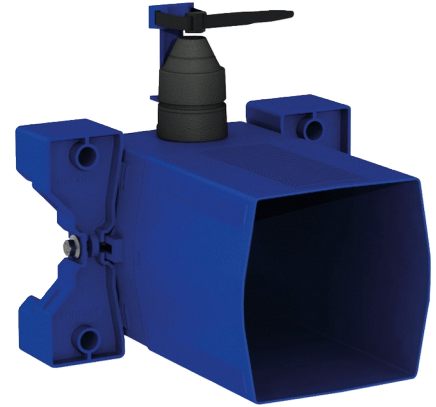

Wasserdichter Unterputzkasten für TEMPOFLUX 3 WC

Art. 763BOX

Für Selbstschluss-Druckspüler für WC - Set 1/2

BESCHREIBUNG

Wasserdichter Unterputzkasten für TEMPOFLUX 3 WC - Art. 763BOX

Wasserdichter Unterputzkasten, Set 1/2 (Rohbausset):
 für Druckspülsystem ohne Spülkasten.
 Geeignet für Selbstschluss-Spülarmatur für WC.
 Flansch mit integrierter Dichtung.
 Wasseranschluss außerhalb des Kastens und Wartung von vorne.
 Flexible Installation (Ständerwand, Massivwand, Paneel).
 Geeignet für Wandstärken von 10 bis 120 mm (die Einbautiefe des Unterputzkastens beträgt mindestens 93 mm).
 Anpassbar an Standard- oder „Pipe-in-pipe“-Rohrleitungen.
 Vorabspernung mit Durchflussmengeneinstellung, Auslösemodul und Kartusche integriert und von vorne zugänglich.
 Rohrunterbrecher im Inneren des Unterputzkastens.
 Bauteile während Spülung der Rohrleitungen geschützt.
 Abgang mit Steckmuffe für PVC-Rohr Ø 26/32.
 30 Jahre Garantie.
 Mit Betätigungsplatten Artikelnummern 763000, 763040, 763041 oder 763030 bestellen.

TECHNISCHE DATEN

Wasserdichter Unterputzkasten für TEMPOFLUX 3 WC - Art. 763BOX

Anschluss	G 3/4
Technologie	Selbstschließend
Höhe	150 mm
Tiefe	93 bis 190 mm
Breite	225 mm
Normen und Zertifizierungen	 
Garantie	

VORTEILE

Einfache Unterputzmontage

Kasten zu 100 % wasserdicht

An Wandstärke anpassbar