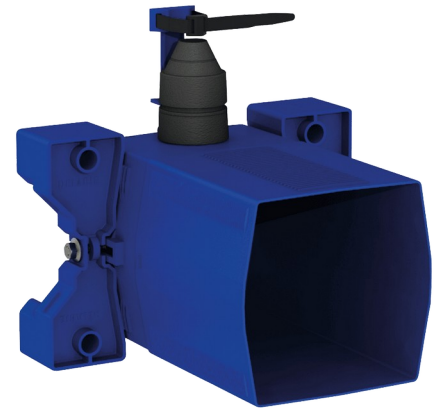

Wasserdichter Unterputzkasten für TEMPOFLUX 3 WC

Art. 763BOX

Für Selbstschluss-Druckspüler für WC - Set 1/2

BESCHREIBUNG

Wasserdichter Unterputzkasten für TEMPOFLUX 3 WC - Art. 763BOX

Wasserdichter Unterputzkasten, Set 1/2 (Rohbausset):
für Druckspülsystem ohne Spülkasten.
Geeignet für Selbstschluss-Spülarmatur für WC.
Flansch mit integrierter Dichtung.
Wasseranschluss außerhalb des Kastens und Wartung von vorne.
Flexible Installation (Ständerwand, Massivwand, Paneel).
Geeignet für Wandstärken von 10 bis 120 mm (die Einbautiefe des Unterputzkastens beträgt mindestens 93 mm).
Anpassbar an Standard- oder „Pipe-in-pipe“-Rohrleitungen.
Vorabspernung mit Durchflussmengeneinstellung, Auslösemodul und Kartusche integriert und von vorne zugänglich.
Rohrunterbrecher im Inneren des Unterputzkastens.
Bauteile während Spülung der Rohrleitungen geschützt.
Abgang mit Steckmuffe für PVC-Rohr Ø 26/32.
30 Jahre Garantie.
Mit Betätigungsplatten Artikelnummern 763000, 763040, 763041 oder 763030 bestellen.

TECHNISCHE DATEN

Wasserdichter Unterputzkasten für TEMPOFLUX 3 WC - Art. 763BOX

Anschluss	G 3/4
Technologie	Selbstschließend
Höhe	150 mm
Tiefe	93 bis 190 mm
Breite	225 mm
Normen und Zertifizierungen	 
Garantie	

VORTEILE

Einfache Unterputzmontage

Kasten zu 100 % wasserdicht

An Wandstärke anpassbar