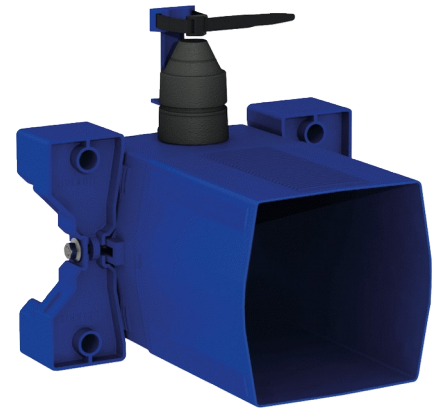

Wasserdichter Unterputzkasten für TEMPOFLUX 3 WC

Art. 763BOX

Für Selbstschluss-Druckspüler für WC - Set 1/2

BESCHREIBUNG

Wasserdichter Unterputzkasten für TEMPOFLUX 3 WC - Art. 763BOX

Wasserdichter Unterputzkasten, Set 1/2 (Rohbausset):
 für Druckspülsystem ohne Spülkasten.
 Geeignet für Selbstschluss-Spülarmatur für WC.
 Flansch mit integrierter Dichtung.
 Wasseranschluss außerhalb des Kastens und Wartung von vorne.
 Flexible Installation (Ständerwand, Massivwand, Paneel).
 Geeignet für Wandstärken von 10 bis 120 mm (die Einbautiefe des Unterputzkastens beträgt mindestens 93 mm).
 Anpassbar an Standard- oder „Pipe-in-pipe“-Rohrleitungen.
 Vorabspernung mit Durchflussmengeneinstellung, Auslösemodul und Kartusche integriert und von vorne zugänglich.
 Rohrunterbrecher im Inneren des Unterputzkastens.
 Bauteile während Spülung der Rohrleitungen geschützt.
 Abgang mit Steckmuffe für PVC-Rohr Ø 26/32.
 30 Jahre Garantie.
 Mit Betätigungsplatten Artikelnummern 763000, 763040, 763041 oder 763030 bestellen.

VORTEILE

Einfache Unterputzmontage

Kasten zu 100 % wasserdicht

An Wandstärke anpassbar

TECHNISCHE DATEN

Wasserdichter Unterputzkasten für TEMPOFLUX 3 WC - Art. 763BOX

Anschluss	G 3/4
Technologie	Selbstschließend
Höhe	150 mm
Tiefe	93 bis 190 mm
Breite	225 mm
Normen und Zertifizierungen	
Garantie	