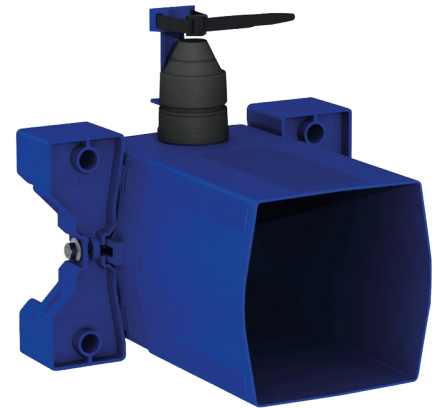

Wasserdichter Unterputzkasten für TEMPOFLUX 3 WC

Art. 763BOX

Für Selbstschluss-Druckspüler für WC - Set 1/2

BESCHREIBUNG

Wasserdichter Unterputzkasten für TEMPOFLUX 3 WC - Art. 763BOX

Wasserdichter Unterputzkasten, Set 1/2 (Rohbausset):
 für Druckspülsystem ohne Spülkasten.
 Geeignet für Selbstschluss-Spülarmatur für WC.
 Flansch mit integrierter Dichtung.
 Wasseranschluss außerhalb des Kastens und Wartung von vorne.
 Flexible Installation (Ständerwand, Massivwand, Paneel).
 Geeignet für Wandstärken von 10 bis 120 mm (die Einbautiefe des Unterputzkastens beträgt mindestens 93 mm).
 Anpassbar an Standard- oder „Pipe-in-pipe“-Rohrleitungen.
 Vorabspernung mit Durchflussmengeneinstellung, Auslösemodul und Kartusche integriert und von vorne zugänglich.
 Rohrunterbrecher im Inneren des Unterputzkastens.
 Bauteile während Spülung der Rohrleitungen geschützt.
 Abgang mit Steckmuffe für PVC-Rohr Ø 26/32.
 30 Jahre Garantie.
 Mit Betätigungsplatten Artikelnummern 763000, 763040, 763041 oder 763030 bestellen.

TECHNISCHE DATEN

Wasserdichter Unterputzkasten für TEMPOFLUX 3 WC - Art. 763BOX

Anschluss	G 3/4
Technologie	Selbstschließend
Höhe	150 mm
Tiefe	93 bis 190 mm
Breite	225 mm
Normen und Zertifizierungen	 
Garantie	

VORTEILE

Einfache Unterputzmontage

Kasten zu 100 % wasserdicht

An Wandstärke anpassbar