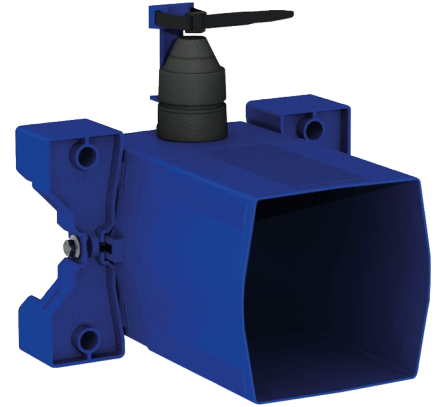

Wasserdichter Unterputzkasten für TEMPOFLUX 3 WC

Art. 763BOX

Für Selbstschluss-Druckspüler für WC - Set 1/2

BESCHREIBUNG

Wasserdichter Unterputzkasten für TEMPOFLUX 3 WC - Art. 763BOX

Wasserdichter Unterputzkasten, Set 1/2 (Rohbausset):
für Druckspülsystem ohne Spülkasten.
Geeignet für Selbstschluss-Spülarmatur für WC.
Flansch mit integrierter Dichtung.
Wasseranschluss außerhalb des Kastens und Wartung von vorne.
Flexible Installation (Ständerwand, Massivwand, Paneel).
Geeignet für Wandstärken von 10 bis 120 mm (die Einbautiefe des Unterputzkastens beträgt mindestens 93 mm).
Anpassbar an Standard- oder „Pipe-in-pipe“-Rohrleitungen.
Vorabspernung mit Durchflussmengeneinstellung, Auslösemodul und Kartusche integriert und von vorne zugänglich.
Rohrunterbrecher im Inneren des Unterputzkastens.
Bauteile während Spülung der Rohrleitungen geschützt.
Abgang mit Steckmuffe für PVC-Rohr Ø 26/32.
30 Jahre Garantie.
Mit Betätigungsplatten Artikelnummern 763000, 763040, 763041 oder 763030 bestellen.

TECHNISCHE DATEN

Wasserdichter Unterputzkasten für TEMPOFLUX 3 WC - Art. 763BOX

Anschluss	G 3/4
Technologie	Selbstschließend
Höhe	150 mm
Tiefe	93 bis 190 mm
Breite	225 mm
Normen und Zertifizierungen	 
Garantie	

VORTEILE

Einfache Unterputzmontage

Kasten zu 100 % wasserdicht

An Wandstärke anpassbar