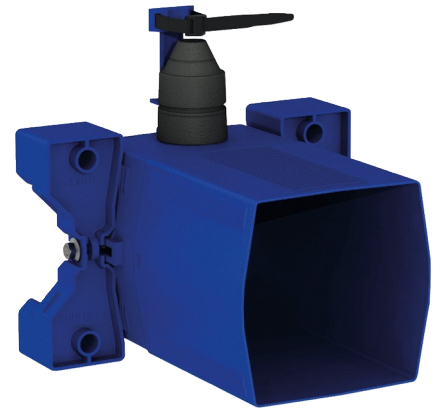

## Wasserdichter Unterputzkasten für TEMPOFLUX 3 WC

Art. 763BOX

Für Selbstschluss-Druckspüler für WC - Set 1/2

### BESCHREIBUNG

**Wasserdichter Unterputzkasten für TEMPOFLUX 3 WC - Art. 763BOX**

Wasserdichter Unterputzkasten, Set 1/2 (Rohbausset):  
 für Druckspülsystem ohne Spülkasten.  
 Geeignet für Selbstschluss-Spülarmatur für WC.  
 Flansch mit integrierter Dichtung.  
 Wasseranschluss außerhalb des Kastens und Wartung von vorne.  
 Flexible Installation (Ständerwand, Massivwand, Paneel).  
 Geeignet für Wandstärken von 10 bis 120 mm (die Einbautiefe des Unterputzkastens beträgt mindestens 93 mm).  
 Anpassbar an Standard- oder „Pipe-in-pipe“-Rohrleitungen.  
 Vorabspernung mit Durchflussmengeneinstellung, Auslösemodul und Kartusche integriert und von vorne zugänglich.  
 Rohrunterbrecher im Inneren des Unterputzkastens.  
 Bauteile während Spülung der Rohrleitungen geschützt.  
 Abgang mit Steckmuffe für PVC-Rohr Ø 26/32.  
 30 Jahre Garantie.  
 Mit Betätigungsplatten Artikelnummern 763000, 763040, 763041 oder 763030 bestellen.

### TECHNISCHE DATEN

**Wasserdichter Unterputzkasten für TEMPOFLUX 3 WC - Art. 763BOX**

Anschluss	G 3/4
Technologie	Selbstschließend
Höhe	150 mm
Tiefe	93 bis 190 mm
Breite	225 mm
Normen und Zertifizierungen	 
Garantie	

### VORTEILE

Einfache Unterputzmontage

Kasten zu 100 % wasserdicht

An Wandstärke anpassbar