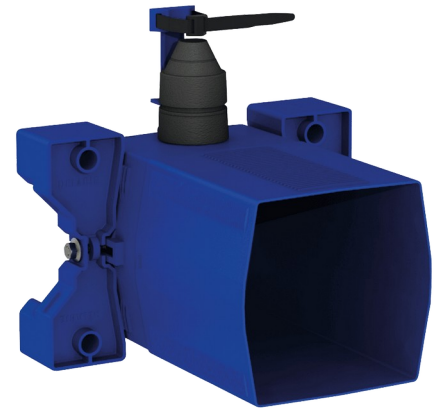

## Wasserdichter Unterputzkasten für TEMPOFLUX 3 WC

Art. 763BOX

Für Selbstschluss-Druckspüler für WC - Set 1/2

### BESCHREIBUNG

**Wasserdichter Unterputzkasten für TEMPOFLUX 3 WC - Art. 763BOX**

Wasserdichter Unterputzkasten, Set 1/2 (Rohbausset):  
für Druckspülsystem ohne Spülkasten.  
Geeignet für Selbstschluss-Spülarmatur für WC.  
Flansch mit integrierter Dichtung.  
Wasseranschluss außerhalb des Kastens und Wartung von vorne.  
Flexible Installation (Ständerwand, Massivwand, Paneel).  
Geeignet für Wandstärken von 10 bis 120 mm (die Einbautiefe des Unterputzkastens beträgt mindestens 93 mm).  
Anpassbar an Standard- oder „Pipe-in-pipe“-Rohrleitungen.  
Vorabspernung mit Durchflussmengeneinstellung, Auslösemodul und Kartusche integriert und von vorne zugänglich.  
Rohrunterbrecher im Inneren des Unterputzkastens.  
Bauteile während Spülung der Rohrleitungen geschützt.  
Abgang mit Steckmuffe für PVC-Rohr Ø 26/32.  
30 Jahre Garantie.  
Mit Betätigungsplatten Artikelnummern 763000, 763040, 763041 oder 763030 bestellen.

### TECHNISCHE DATEN

**Wasserdichter Unterputzkasten für TEMPOFLUX 3 WC - Art. 763BOX**

Anschluss	G 3/4
Technologie	Selbstschließend
Höhe	150 mm
Tiefe	93 bis 190 mm
Breite	225 mm
Normen und Zertifizierungen	 
Garantie	

### VORTEILE

Einfache Unterputzmontage

Kasten zu 100 % wasserdicht

An Wandstärke anpassbar