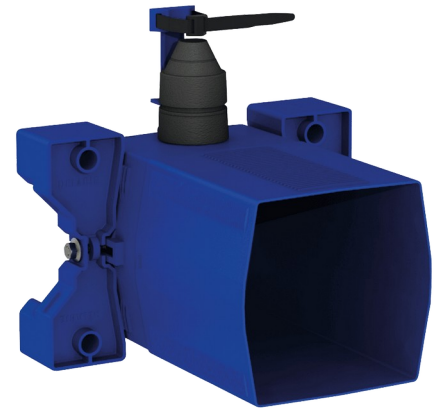

## Wasserdichter Unterputzkasten für TEMPOFLUX 3 WC

Art. 763BOX

Für Selbstschluss-Druckspüler für WC - Set 1/2

### BESCHREIBUNG

**Wasserdichter Unterputzkasten für TEMPOFLUX 3 WC - Art. 763BOX**

Wasserdichter Unterputzkasten, Set 1/2 (Rohbausset):  
für Druckspülsystem ohne Spülkasten.  
Geeignet für Selbstschluss-Spülarmatur für WC.  
Flansch mit integrierter Dichtung.  
Wasseranschluss außerhalb des Kastens und Wartung von vorne.  
Flexible Installation (Ständerwand, Massivwand, Paneel).  
Geeignet für Wandstärken von 10 bis 120 mm (die Einbautiefe des Unterputzkastens beträgt mindestens 93 mm).  
Anpassbar an Standard- oder „Pipe-in-pipe“-Rohrleitungen.  
Vorabspernung mit Durchflussmengeneinstellung, Auslösemodul und Kartusche integriert und von vorne zugänglich.  
Rohrunterbrecher im Inneren des Unterputzkastens.  
Bauteile während Spülung der Rohrleitungen geschützt.  
Abgang mit Steckmuffe für PVC-Rohr Ø 26/32.  
30 Jahre Garantie.  
Mit Betätigungsplatten Artikelnummern 763000, 763040, 763041 oder 763030 bestellen.

### TECHNISCHE DATEN

**Wasserdichter Unterputzkasten für TEMPOFLUX 3 WC - Art. 763BOX**

Anschluss	G 3/4
Technologie	Selbstschließend
Höhe	150 mm
Tiefe	93 bis 190 mm
Breite	225 mm
Normen und Zertifizierungen	
Garantie	

### VORTEILE

Einfache Unterputzmontage

Kasten zu 100 % wasserdicht

An Wandstärke anpassbar