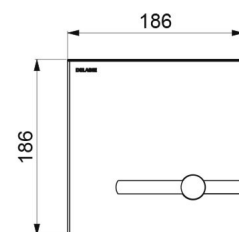

VORTEILE

Maximale Hygiene: berührungslos

Druckspüler: ohne stagnierendes Wasser

Auslösung gezielt oder automatisch

Netzbetrieb 230/6 V