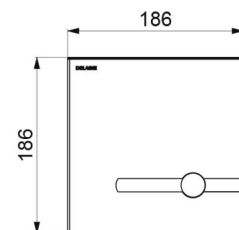

VORTEILE

Maximale Hygiene: berührungslos

Druckspüler: ohne stagnierendes Wasser

Auslösung gezielt oder automatisch

Netzbetrieb 230/6 V