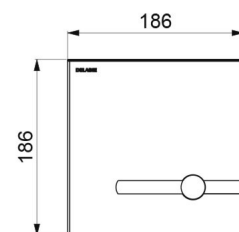

VORTEILE

- Maximale Hygiene: berührungslos
- Druckspüler: ohne stagnierendes Wasser
- Auslösung gezielt oder automatisch
- Netzbetrieb 230/6 V