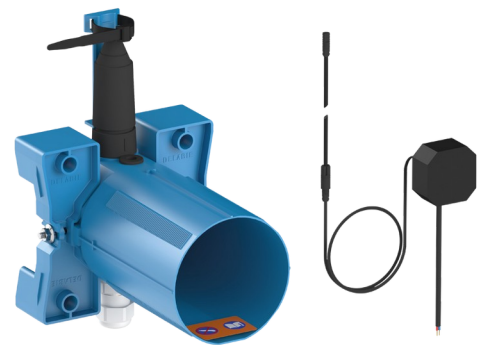

# Wasserdichter Unterputzkasten für TEMPOMATIC 4 Urinal

Art. 430SBOX

Für elektronischen Urinalspüler

## BESCHREIBUNG

**Wasserdichter Unterputzkasten für TEMPOMATIC 4 Urinal - Art. 430SBOX**

Wasserdichter Unterputzkasten für elektronischen Urinalspüler, Set 1/2 (Rohbausset):

Kompatibel für Netzbetrieb 230/6 V (Kabel und Trafo im Lieferumfang enthalten).

Flansch mit integrierter Dichtung.

Spülwasseranschluss außerhalb des Kastens und Wartung von vorne.

Flexible Installation (Ständerwand, Massivwand, Paneel).

Geeignet für Wandstärken von 10 bis 120 mm (die Einbautiefe des Unterputzkastens beträgt mindestens 83 mm).

Anpassbar an Standard- oder „Pipe-in-pipe“-Rohrleitungen.

Armatur konfiguriert für geschütztes Spülen der Rohrleitungen und Anschlusszubehör.

Anschluss mit Spülrohrverbinder Ø 35 (für Standard-Urinal) oder