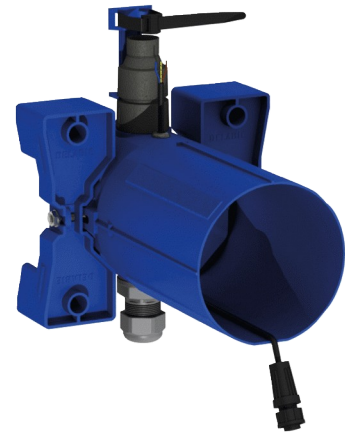

Wasserdichter Unterputzkasten für TEMPOMATIC 4 Urinal

Art. 430SBOX

Für elektronischen Urinalspüler

BESCHREIBUNG

Wasserdichter Unterputzkasten für TEMPOMATIC 4 Urinal - Art. 430SBOX

Wasserdichter Unterputzkasten für elektronischen Urinalspüler, Set 1/2 (Rohbauset):

Kompatibel für Netzbetrieb 230/6 V (Kabel und Trafo im Lieferumfang enthalten).

Flansch mit integrierter Dichtung.

Spülwasseranschluss außerhalb des Kastens und Wartung von vorne.

Flexible Installation (Ständerwand, Massivwand, Paneel).

Geeignet für Wandstärken von 10 bis 120 mm (die Einbautiefe des Unterputzkastens beträgt mindestens 83 mm).

Anpassbar an Standard- oder „Pipe-in-pipe“-Rohrleitungen.

Armatur konfiguriert für geschütztes Spülen der Rohrleitungen und Anschlusszubehör.

TECHNISCHE DATEN

Wasserdichter Unterputzkasten für TEMPOMATIC 4 Urinal - Art. 430SBOX

Versorgung	Netzbetrieb 230/6 V
Anschluss	G 1/2
Technologie	Elektronisch
Höhe	150 mm
Tiefe	83 - 190 mm
Breite	175 mm
Normen und Zertifizierungen	  
Garantie	