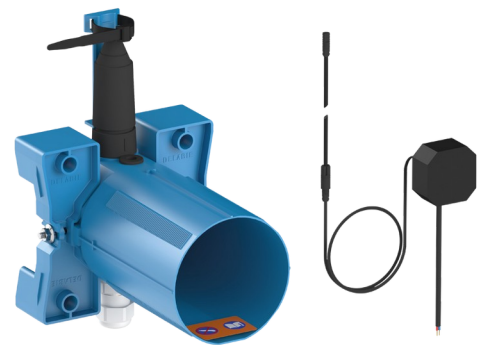

Wasserdichter Unterputzkasten für TEMPOMATIC 4 Urinal

Art. 430SBOX

Für elektronischen Urinalspüler

BESCHREIBUNG

Wasserdichter Unterputzkasten für TEMPOMATIC 4 Urinal - Art. 430SBOX

Wasserdichter Unterputzkasten für elektronischen Urinalspüler, Set 1/2 (Rohbausset):
 Netzbetrieb 230/6 V (5m-Kabel und Netzteil im Lieferumfang enthalten).
 Flansch mit integrierter Dichtung.
 Spülwasseranschluss außerhalb des Kastens und Wartung von vorne.
 Flexible Installation (Ständerwand, Massivwand, Paneel).
 Geeignet für Wandstärken von 10 bis 120 mm (die Einbautiefe des Unterputzkastens beträgt mindestens 83 mm).
 Anpassbar an Standard- oder „Pipe-in-pipe“-Rohrleitungen.
 Armatur konfiguriert für geschütztes Spülen der Rohrleitungen und Anschlusszubehör.
 Anschluss mit Spülrohrverbinder Ø 35 (für Standard-Urinal) oder Messingverschraubung 1/2" (für Urinal mit Schlauch).
 Passend dazu: Spülrohr 752430 oder 757430.
 30 Jahre Garantie.
 Mit Betätigungsplatte Artikelnummern 430000, 430010 oder 430030 bestellen.

VORTEILE

Einfache Montage

Unterputzkasten anpassbar & variabel

Kasten zu 100 % wasserdicht

Kompatibel: Ständerwand, Massivwand oder Paneel

TECHNISCHE DATEN

Wasserdichter Unterputzkasten für TEMPOMATIC 4 Urinal - Art. 430SBOX

Versorgung	Netzbetrieb 230/6 V
Anschluss	G 1/2
Technologie	Elektronisch
Höhe	150 mm
Tiefe	83 - 190 mm
Breite	175 mm
Normen und Zertifizierungen	  
Garantie	