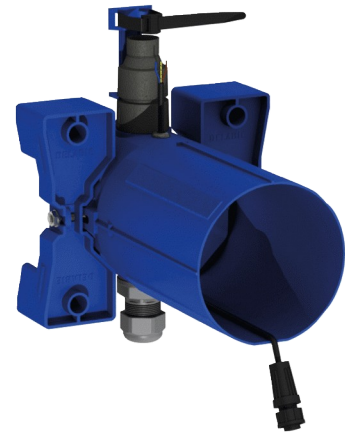

Wasserdichter Unterputzkasten für TEMPOMATIC 4 Urinal

Art. 430SBOX

Für elektronischen Urinalspüler

BESCHREIBUNG

Wasserdichter Unterputzkasten für TEMPOMATIC 4 Urinal - Art. 430SBOX

Wasserdichter Unterputzkasten für elektronischen Urinalspüler, Set 1/2 (Rohbausset):

Kompatibel für Netzbetrieb 230/6 V (Kabel und Trafo im Lieferumfang enthalten).

Flansch mit integrierter Dichtung.

Spülwasseranschluss außerhalb des Kastens und Wartung von vorne.

Flexible Installation (Ständerwand, Massivwand, Paneel).

Geeignet für Wandstärken von 10 bis 120 mm (die Einbautiefe des Unterputzkastens beträgt mindestens 83 mm).

Anpassbar an Standard- oder „Pipe-in-pipe“-Rohrleitungen.

Armatur konfiguriert für geschütztes Spülen der Rohrleitungen und Anschlusszubehör.

TECHNISCHE DATEN

Wasserdichter Unterputzkasten für TEMPOMATIC 4 Urinal - Art. 430SBOX

Versorgung	Netzbetrieb 230/6 V
Anschluss	G 1/2
Technologie	Elektronisch
Höhe	150 mm
Tiefe	83 - 190 mm
Breite	175 mm
Normen und Zertifizierungen	  
Garantie	