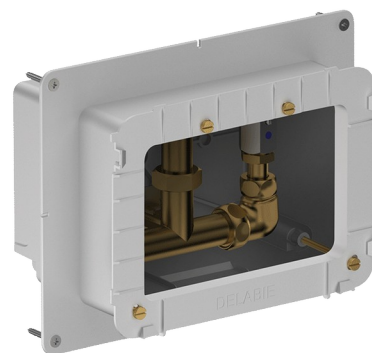

## Wasserdichter Unterputzkasten für SECURITHERM Dusche

Art. 792BOX

Wasserdicht, Set 1/2

### BESCHREIBUNG

Wasserdichter Unterputzkasten für SECURITHERM Dusche - Art. 792BOX

Wasserdichter Unterputzkasten Set 1/2 (Rohbauset):

Für Thermostat-Mischbatterie für Dusche.

Einbautiefe einstellbar von 16 bis 30 mm.

### VORTEILE

Unterputzmontage

Mechanismus auf über 500.000 Betätigungen getestet

Kasten zu 100 % wasserdicht

### TECHNISCHE DATEN

Wasserdichter Unterputzkasten für SECURITHERM Dusche - Art. 792BOX

Anschluss	1/2"
Technologie	Elektronisch und selbstschließend
Höhe	140 mm
Tiefe	130 mm
Länge	260 mm
Breite	200 mm
Normen und Zertifizierungen	ACS   
Garantie	