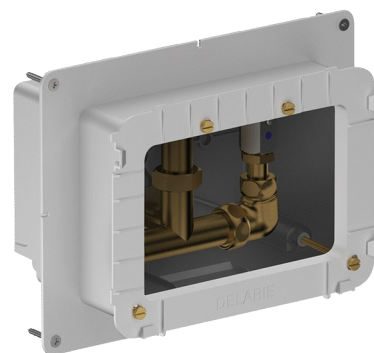

## Wasserdichter Unterputzkasten für SECURITHERM Dusche

Art. 792BOX

Wasserdicht, Set 1/2

### BESCHREIBUNG

Wasserdichter Unterputzkasten für SECURITHERM Dusche - Art. 792BOX

Wasserdichter Unterputzkasten Set 1/2 (Rohbauset):

Für Thermostat-Mischbatterie für Dusche.

Einbautiefe einstellbar von 16 bis 30 mm.

### VORTEILE

Unterputzmontage

Mechanismus auf über 500.000 Betätigungen getestet

Kasten zu 100 % wasserdicht

### TECHNISCHE DATEN

Wasserdichter Unterputzkasten für SECURITHERM Dusche - Art. 792BOX

Anschluss	1/2"
Technologie	Elektronisch und selbstschließend
Höhe	140 mm
Tiefe	130 mm
Länge	260 mm
Breite	200 mm
Normen und Zertifizierungen	ACS   
Garantie	