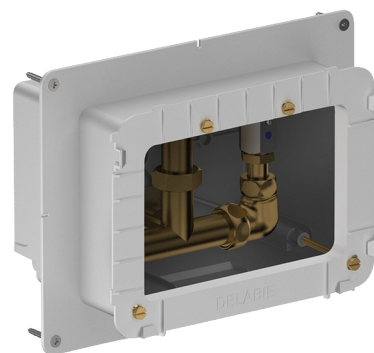

Wasserdichter Unterputzkasten für SECURITHERM Dusche

Art. 792BOX

Wasserdicht, Set 1/2

BESCHREIBUNG

Wasserdichter Unterputzkasten für SECURITHERM Dusche - Art. 792BOX

Wasserdichter Unterputzkasten Set 1/2 (Rohbauset):

Für Thermostat-Mischbatterie für Dusche.

Einbautiefe einstellbar von 16 bis 30 mm.

30 Jahre Garantie.

Mit Betätigungsplatten Artikelnummern 792452, 792459, 792218 oder 792219 bestellen.

VORTEILE

Unterputzmontage

Mechanismus auf über 500.000 Betätigungen getestet

Kasten zu 100 % wasserdicht

TECHNISCHE DATEN

Wasserdichter Unterputzkasten für SECURITHERM Dusche - Art. 792BOX

Anschluss	1/2"
Technologie	Elektronisch und selbstschließend
Höhe	140 mm
Tiefe	130 mm
Länge	260 mm
Breite	200 mm
Normen und Zertifizierungen	ACS   
Garantie	