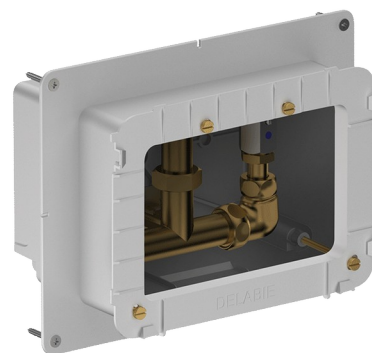

Wasserdichter Unterputzkasten für SECURITHERM Dusche

Art. 792BOX

Wasserdicht, Set 1/2

BESCHREIBUNG

Wasserdichter Unterputzkasten für SECURITHERM Dusche - Art. 792BOX

Wasserdichter Unterputzkasten Set 1/2 (Rohbauset):

Für Thermostat-Mischbatterie für Dusche.

Einbautiefe einstellbar von 16 bis 30 mm.

30 Jahre Garantie.

Mit Betätigungsplatten Artikelnummern 792452, 792459, 792218 oder 792219 bestellen.

VORTEILE

Unterputzmontage

Mechanismus auf über 500.000 Betätigungen getestet

Kasten zu 100 % wasserdicht

TECHNISCHE DATEN

Wasserdichter Unterputzkasten für SECURITHERM Dusche - Art. 792BOX

Anschluss	1/2"
Technologie	Elektronisch und selbstschließend
Höhe	140 mm
Tiefe	130 mm
Länge	260 mm
Breite	200 mm
Normen und Zertifizierungen	ACS   
Garantie	