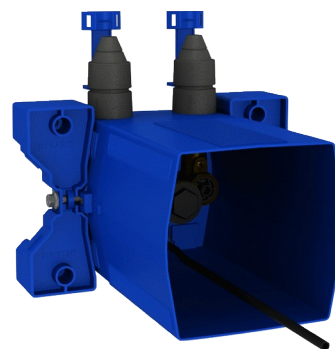

Unterputzkasten für TEMPOMIX 3 Waschtisch

Art. 794BOX3

Wasserdicht, Set 1/2

BESCHREIBUNG

Unterputzkasten für TEMPOMIX 3 Waschtisch - Art. 794BOX3

Wasserdichter Unterputzkasten für TEMPOMIX 3 Waschtisch Set 1/2 (Rohbauset):

- Flansch mit integrierter Dichtung.
 - Wasseranschluss außerhalb des Kastens und Wartung von vorne.
 - Flexible Installation (Ständerwand, Massivwand, Paneel).
 - Geeignet für Wandstärken von 10 bis 120 mm (die Einbautiefe des Unterputzkastens beträgt mindestens 93 mm).
 - Anpassbar an Standard- oder „Pipe-in-pipe“-Rohrleitungen.
 - Vorabsperungen mit Durchflussmengeneinstellung, Schutzfilter, Rückflussverhinderer und Kartusche integriert und von vorne zugänglich.
 - Einhand-Mischbatterie TEMPOMIX 3 G 1/2.
 - Lieferung in 2 Teilen: Bauteile während Spülung der Rohrleitungen geschützt.
- 30 Jahre Garantie.
Mit Betätigungsplatten Artikelnummern 794200 oder 794250 bestellen.

TECHNISCHE DATEN

Unterputzkasten für TEMPOMIX 3 Waschtisch - Art. 794BOX3

Anschluss	G 1/2
Technologie	Selbstschließend
Höhe	150 mm
Tiefe	93 - 190 mm
Breite	225 mm
Durchflussmenge	3 l/min
Normen und Zertifizierungen	ACS  
Garantie	