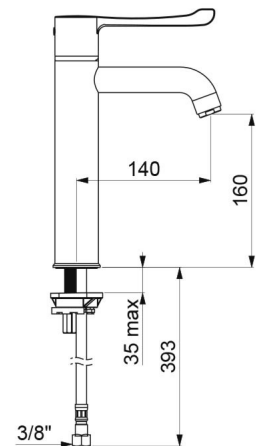

Sequentielle Spültisch- Thermostatarmatur SECURITHERM

Art. H96201

Sequentielle Thermostat-Mischbatterie für Einlochmontage H. 160 L. 140

BESCHREIBUNG

Sequentielle Spültisch-Thermostatarmatur SECURITHERM - Art. H96201

Spültisch-Thermostatarmatur SECURITHERM für Standmontage.
Sequentielle Thermostat-Mischbatterie: Öffnen und Schließen über Kalt.
Einloch-Mischbatterie mit gebogenem Auslauf H. 160 L. 140 ausgestattet mit einem Hygiene-Strahlregler ohne Anhaftungsmöglichkeit für Schmutzpartikel und beständig gegenüber thermischen Desinfektionen.
Verbrühungsschutz: automatisches Schließen bei Kalt- oder Warmwasserausfall.
Securitouch Abschirmung gegen Verbrühung am Armaturengehäuse.
Bauweise gewährleistet Schutz vor Rückfließen von Kalt- und Warmwasser. Keine Rückflussverhinderer an den Wasseranschlüssen erforderlich.
Sequentielle, verkalkungsarme Thermostatkartusche für Einhandsteuerung von Durchflussmenge und Temperatur.
Temperatureinstellbereich: Kaltwasser bis 40 °C mit verriegeltem Temperaturanschlag bei 40 °C.
Geeignet für thermische und chemische Desinfektionen.
Körper und Auslauf innen glatt und mit minimalem Wasservolumen.
Durchflussmenge reguliert auf 9 l/min.
Handkontaktfreie Betätigung durch Hygienehebel L. 146.
Ohne Zugstangenablaufgarnitur.
Flexible PEX-Anschlusschläuche G 3/8.
Verstärkte Befestigung und Verdrehsicherung durch 2 Edelstahlbolzen.
Mischbatterie besonders geeignet für Gesundheitseinrichtungen, Seniorenheime, Krankenhäuser und Kliniken.
Geeignet für bewegungseingeschränkte Personen.
30 Jahre Garantie.

TECHNISCHE DATEN

Sequentielle Spültisch-Thermostatarmatur SECURITHERM - Art. H96201