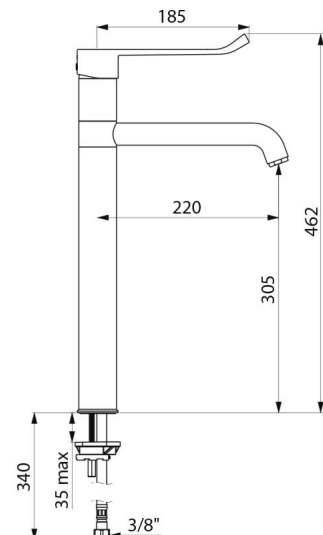

Spültisch-Mischbatterie mit Druckausgleichsfunktion SECURITHERM EP

Art. 2564T4EP

Hoher Einhebelmischer für Einlochmontage mit Druckausgleichskartusche

BESCHREIBUNG

Spültisch-Mischbatterie mit Druckausgleichsfunktion SECURITHERM EP - Art. 2564T4EP

Hoher Spültisch-Einhebelmischer mit Druckausgleichsfunktion SECURITHERM für Standmontage.

Einhebelmischer für Einlochmontage mit Schwenkauslauf H. 305 L. 220.

Hohe Mischbatterie mit Hygiene-Strahlregler, geeignet zur Anbringung eines endständigen Wasserfilters BIOFIL.

Absoluter Verbrühungsschutz: reduziert die Warmwassermenge bei Kaltwasserausfall (und umgekehrt).

Konstante Entnahmetemperatur unabhängig von Druck- oder Durchflussschwankungen.

Keramikkartusche Ø 35 mit Druckausgleichsfunktion mit voreingestellter Warmwasserbegrenzung.

Körper und Auslauf innen glatt (begrenzt Bakterienablagerungen).

Einfache thermische Desinfektion möglich ohne Demontage des Bediengriffs oder Absperrern der Kaltwasserversorgung.

Durchflussmenge begrenzt auf 9 l/min bei 3 bar.

Körper und Sockel aus Messing verchromt.

Hygienehebel L. 185 für Betätigung ohne Handkontakt.

Flexible PEX-Anschlusschläuche G 3/8 mit Schutzfiltern und Rückflussverhinderern.

Verstärkte Befestigungen und Verdrehsicherung durch 2 Edelstahlbolzen.

Einhebelmischer mit Druckausgleichsfunktion besonders für Gesundheitseinrichtungen, Seniorenheime, Krankenhäuser und Kliniken geeignet.

Einloch-Mischbatterie für bewegungseingeschränkte Personen geeignet. Mischbatterie mit 30 Jahren Garantie.

TECHNISCHE DATEN

Spültisch-Mischbatterie mit Druckausgleichsfunktion SECURITHERM EP - Art. 2564T4EP