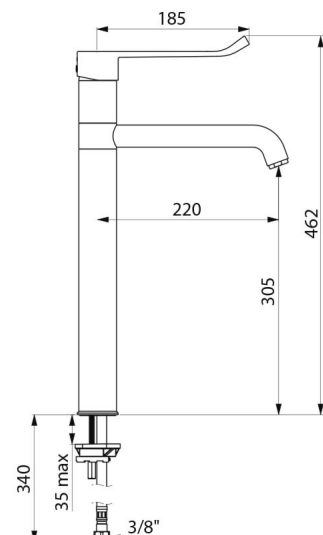

Spültisch-Mischbatterie mit Druckausgleichsfunktion SECURITHERM EP

Art. 2564T4EP

Hoher Einhebelmischer für Einlochmontage mit Druckausgleichskartusche

BESCHREIBUNG

Spültisch-Mischbatterie mit Druckausgleichsfunktion SECURITHERM EP - Art. 2564T4EP

Hoher Spültisch-Einhebelmischer mit Druckausgleichsfunktion SECURITHERM für Standmontage.

Einhebelmischer für Einlochmontage mit Schwenkauslauf H. 305 L. 220.

Hohe Mischbatterie mit Hygiene-Strahlregler, geeignet zur Anbringung eines endständigen Wasserfilters BIOFIL.

Absoluter Verbrühungsschutz: reduziert die Warmwassermenge bei Kaltwasserausfall (und umgekehrt).

Konstante Entnahmetemperatur unabhängig von Druck- oder Durchflussschwankungen.

Keramikkartusche Ø 35 mit Druckausgleichsfunktion mit voreingestellter Warmwasserbegrenzung.

Körper und Auslauf innen glatt (begrenzt Bakterienablagerungen).

Einfache thermische Desinfektion möglich ohne Demontage des Bediengriffs oder Absperren der Kaltwasserversorgung.

Durchflussmenge begrenzt auf 9 l/min bei 3 bar.

Körper und Sockel aus Messing verchromt.

Hygienehebel L. 185 für Betätigung ohne Handkontakt.

Flexible PEX-Anschlusschläuche G 3/8 mit Schutzfiltern und Rückflussverhinderern.

Verstärkte Befestigungen und Verdrehsicherung durch 2 Edelstahlbolzen.

Einhebelmischer mit Druckausgleichsfunktion besonders für Gesundheitseinrichtungen, Seniorenheime, Krankenhäuser und Kliniken geeignet.

Einloch-Mischbatterie für bewegungseingeschränkte Personen geeignet. Mischbatterie mit 30 Jahren Garantie.

TECHNISCHE DATEN

Spültisch-Mischbatterie mit Druckausgleichsfunktion SECURITHERM EP - Art. 2564T4EP