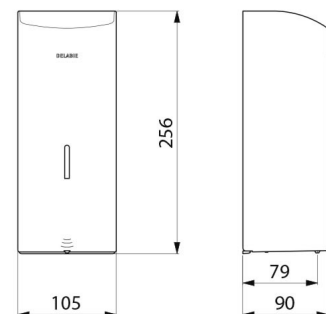

## TECHNISCHE DATEN

**Elektronischer Flüssigseifenspender für Wandmontage, 1 Liter - Art. 512066BK**

Versorgung	6 Batterien AA
Technologie	Erfassung durch Infrarotsensor
Höhe	256 mm
Tiefe	90 mm
Breite	105 mm
Volumen	Innenbehälter 1 Liter
Materialstärke	1 mm