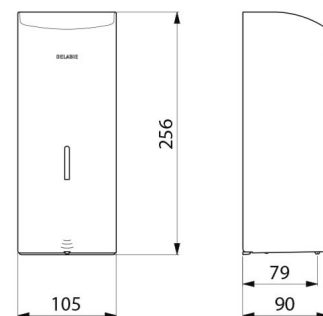

Versorgung	6 Batterien AA
Technologie	Erfassung durch Infrarotsensor
Höhe	256 mm
Tiefe	90 mm
Breite	105 mm
Volumen	Innenbehälter 1 Liter
Materialstärke	1 mm

Oberfläche	Edelstahl Werkstoff 1.4301 matt schwarz
Normen und Zertifizierungen	
Garantie	
Ersatzteilsicherheit	