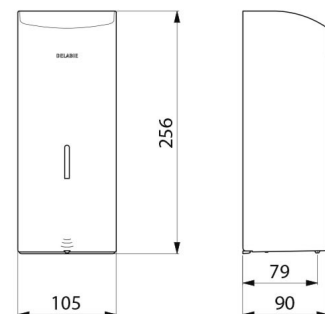

Versorgung	6 Batterien AA
Technologie	Erfassung durch Infrarotsensor
Höhe	256 mm
Tiefe	90 mm
Breite	105 mm
Volumen	Innenbehälter 1 Liter
Materialstärke	1 mm

Oberfläche	Edelstahl Werkstoff 1.4301 matt schwarz
Normen und Zertifizierungen	
Garantie	
Ersatzteilsicherheit	