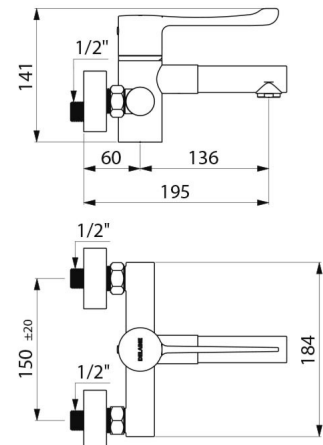

Anschluss	G 1/2B
Technologie	Sequentielle Mischbatterie SECURITHERM Securitouch
Tiefe	195 mm
Auslauflänge	136 mm
Durchflussmenge	7 l/min
Temperaturanschlag	JA
Oberfläche	Messing verchromt
Normen und Zertifizierungen	ACS  