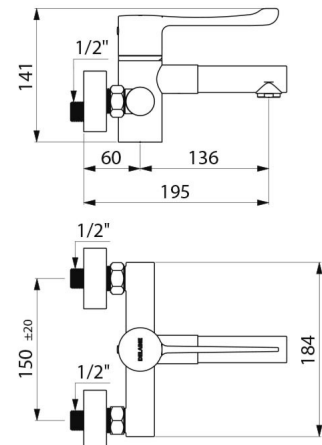

Anschluss	G 1/2B
Technologie	Sequentielle Mischbatterie SECURITHERM Securitouch
Tiefe	195 mm
Auslauflänge	136 mm
Durchflussmenge	7 l/min
Temperaturanschlag	JA
Oberfläche	Messing verchromt
Normen und Zertifizierungen	ACS  