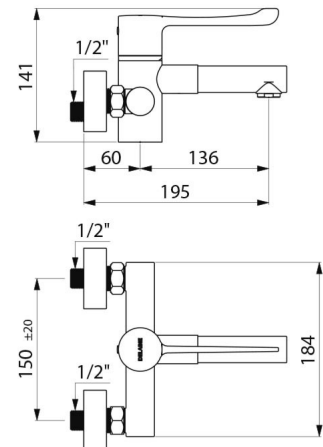

## TECHNISCHE DATEN

**Sequentielle Waschtisch-Thermostatarmatur SECURITHERM für Wandmontage - Art. H9611S**

Anschluss	G 1/2B
Technologie	Sequentielle Mischbatterie SECURITHERM Securitouch
Tiefe	195 mm
Auslauflänge	136 mm
Durchflussmenge	7 l/min
Temperaturanschlag	JA
Oberfläche	Messing verchromt
Normen und Zertifizierungen	ACS  