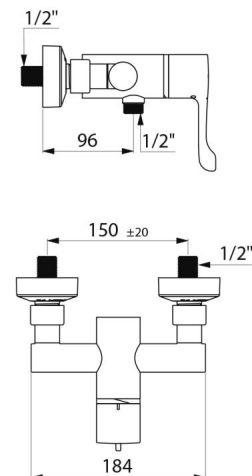

### Sequentiell gesteuerte Brause-Thermostatarmatur - Art. H9630

Anschluss	G 1/2B
Technologie	Sequentielle SECURITHERM Thermostatarmatur Securitouch
Länge	184 mm
Durchflussmenge	9 l/min
Temperaturanschlag	JA
Oberfläche	Messing verchromt
Normen und Zertifizierungen	      
Garantie	