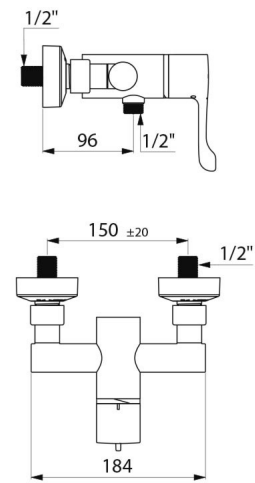

### Sequentiell gesteuerte Brause-Thermostatarmatur - Art. H9630

Anschluss	G 1/2B
Technologie	Sequentielle SECURITHERM Thermostatarmatur Securitouch
Länge	184 mm
Durchflussmenge	9 l/min
Temperaturanschlag	JA
Oberfläche	Messing verchromt
Normen und Zertifizierungen	      
Garantie	