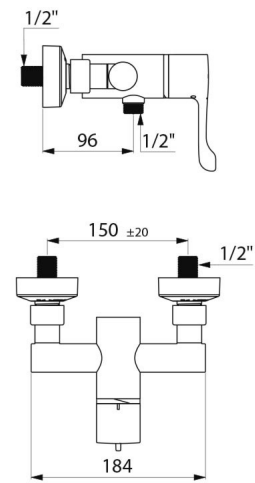

Sequentiell gesteuerte Brause-Thermostatarmatur - Art. H9630

Anschluss	G 1/2B
Technologie	Sequentielle SECURITHERM Thermostatarmatur Securitouch
Länge	184 mm
Durchflussmenge	9 l/min
Temperaturanschlag	JA
Oberfläche	Messing verchromt
Normen und Zertifizierungen	      
Garantie	