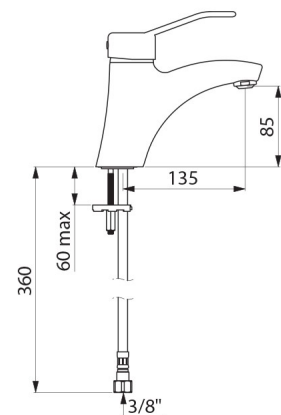

VORTEILE

Reduziert Warmwassermenge bei Kaltwasserausfall

EP-Technologie: reduziert Temperaturschwankungen

Hygiene: BIOSAFE Hygiene-Strahlformer ohne Sieb

Ergonomie: Bügelgriff für leichte Handhabung