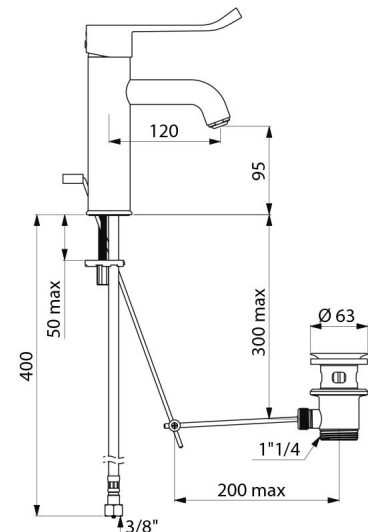

VORTEILE

- Reduziert Warmwassermenge bei Kaltwasserausfall
- EP-Technologie: reduziert Temperaturschwankungen
- Hygiene: innen glatt, begrenzt Bakterien
- Einfache thermische Desinfektion ohne Demontage