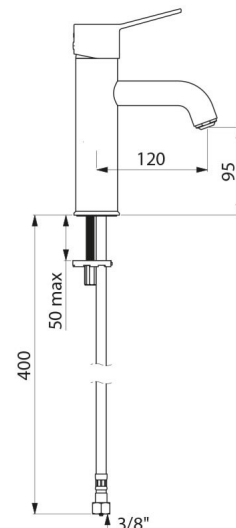

Waschtischarmatur mit Druckausgleichsfunktion SECURITHERM EP

Art. 2721TEP

Einloch-Einhebelmischer H. 95 L. 120

BESCHREIBUNG

Waschtischarmatur mit Druckausgleichsfunktion SECURITHERM EP - Art. 2721TEP

Einhebelmischer für Waschtisch mit Druckausgleichsfunktion für Standmontage.
Einloch-Mischbatterie mit gebogenem Auslauf H. 95 L. 120 und mit Hygiene-Strahlformer BIOSAFE.
Geeignet zur Anbringung eines endständigen BIOFIL Wasserfilters.
Keramikkartusche Ø 35 mit Druckausgleichsfunktion und voreingestellter Warmwasserbegrenzung.
Absoluter Verbrühungsschutz: reduziert die Warmwassermenge bei Kaltwasserausfall (und umgekehrt).
Konstante Temperatur unabhängig von Druck- oder Durchflussschwankungen im Leitungsnetz.
Körper und Auslauf innen glatt (begrenzt Bakterienablagerungen).
Einfache thermische Desinfektionen möglich ohne Demontage des Bedienehebels oder Abschaltung der Kaltwasserversorgung.
Durchflussmenge begrenzt auf 5 l/min bei 3 bar.
Betätigung durch Bediengriff.
Ohne Zugstangenablaufgarnitur.
Flexible PEX-Anschlusschläuche G 3/8 mit Rückflussverhinderern und Schutzfiltern.
Verstärkte Befestigung und Verdrehsicherung durch 2 Edelstahlbolzen.
Einhebelmischer mit Druckausgleichsfunktion SECURITHERM besonders geeignet für Gesundheitseinrichtungen, Seniorenheime, Krankenhäuser und Kliniken.
Einloch-Mischbatterie geeignet für bewegungseingeschränkte Personen.
Mischbatterie mit 30 Jahren Garantie.

TECHNISCHE DATEN

Waschtischarmatur mit Druckausgleichsfunktion SECURITHERM EP - Art. 2721TEP