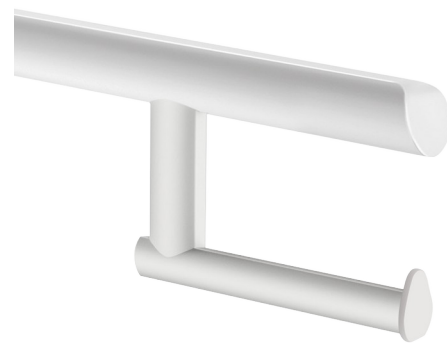

WC-Papierhalter für WC-Papierrolle für Stützklappgriff Be-Line®

Art. 511965W

Rollenhalter

BESCHREIBUNG

WC-Papierhalter für WC-Papierrolle für Stützklappgriff Be-Line® - Art. 511965W

WC-Papierhalter für Stützklappgriff Be-Line® .
Toilettenpapierhalter.
Oberfläche matt weiß.
Anbringung ohne Demontage des Klappgriffs.
30 Jahre Garantie.

TECHNISCHE DATEN

WC-Papierhalter für WC-Papierrolle für Stützklappgriff Be-Line® - Art. 511965W

Höhe	104 mm
Länge	148 mm
Oberfläche	Matt weiß
Normen und Zertifizierungen	
Garantie	

VORTEILE

Einfache Anbringung ohne Demontage des Griffs