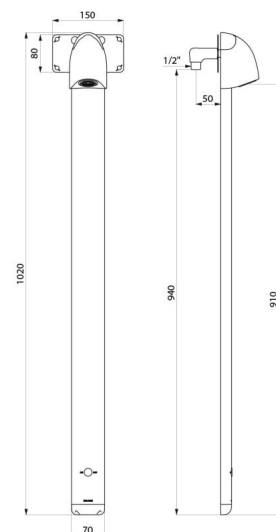

TECHNISCHE DATEN

Duschelement SPORTING 2 SECURITHERM - Art. 714916

Versorgung	6V-Lithium-Batterien Typ CR 17345
Anschluss	G 1/2B
Technologie	Elektronisch
Höhe	1.020 mm
Tiefe	21 mm
Breite	70 mm
Durchflussmenge	6 l/min
Oberfläche	Aluminium

Normen und Zertifizierungen

VORTEILE

80 % Wasserersparnis

Hygienespülung gegen Bakterienwachstum

Automatisches Schließen bei Kaltwasserausfall

Fließende Formen, unsichtbare Befestigungen