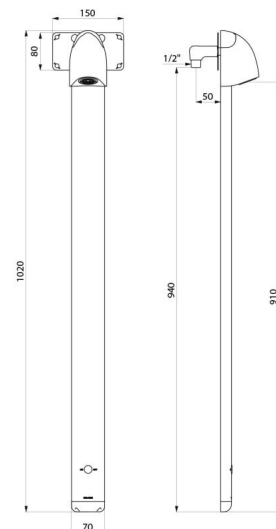

TECHNISCHE DATEN

Duschelement SPORTING 2 SECURITHERM - Art. 714916

Versorgung	6V-Lithium-Batterien Typ CR 17345
Anschluss	G 1/2B
Technologie	Elektronisch
Höhe	1.020 mm
Tiefe	21 mm
Breite	70 mm
Durchflussmenge	6 l/min
Oberfläche	Aluminium

VORTEILE

80 % Wasserersparnis

Hygienespülung gegen Bakterienwachstum

Automatisches Schließen bei Kaltwasserausfall

Fließende Formen, unsichtbare Befestigungen