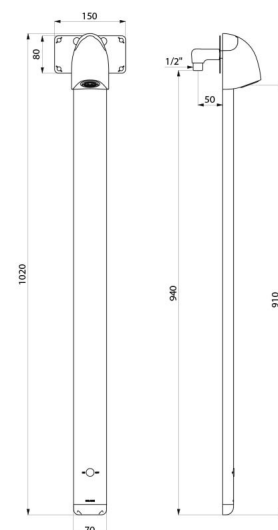

TECHNISCHE DATEN

Duschelement SPORTING 2 SECURITHERM - Art. 714916

Versorgung	6V-Lithium-Batterien Typ CR 17345
Anschluss	G 1/2B
Technologie	Elektronisch
Höhe	1.020 mm
Tiefe	21 mm
Breite	70 mm
Durchflussmenge	6 l/min
Oberfläche	Aluminium

VORTEILE

80 % Wasserersparnis

Hygienespülung gegen Bakterienwachstum

Automatisches Schließen bei Kaltwasserausfall

Fließende Formen, unsichtbare Befestigungen