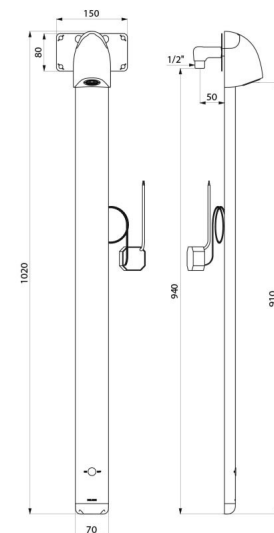

Infrarotsensor mit Präsenzerfassung, Auslösung bei Annäherung der Hand 4 cm vor den Sensor.

Gezielte Abschaltung, andernfalls automatisch nach ~60 Sekunden.
Hygienespülung (~60 Sekunden alle 24 h nach der letzten Nutzung).
Durchflussmenge 6 l/min bei 3 bar.

Fester, vandalengeschützter und verkalkungsarmer Brausekopf mit
automatischem Durchflussmengenregler.

Schutzfilter und Rückflussverhinderer zugänglich.

Mit integrierten Vorabsperungen.

Unterputzanschlüsse G 1/2B.

Elektronisches Duschelement geeignet für bewegungseingeschränkte
Personen.

30 Jahre Garantie.

Die SECURITHERM Technologie:

Thermostat-Mischbatterie für Brause direkt im Kopf des Duschelements
integriert.

Einstellung der Temperatur durch den Installateur.

Konstante Temperatur, voreingestellt auf 38 °C.

Verbrühungsschutz: automatisches Schließen bei Kaltwasserausfall.

Vermeidung Kaltwasserschock: automatisches Schließen bei
Warmwasserausfall.

TECHNISCHE DATEN

Duschelement SPORTING 2 SECURITHERM - Art. 714910

Versorgung	Netzbetrieb 230/6 V
Anschluss	G 1/2B
Technologie	Elektronisch
Höhe	1.020 mm
Tiefe	21 mm
Breite	70 mm
Durchflussmenge	6 l/min
Oberfläche	Aluminium
Normen und Zertifizierungen	ACS WRAS

VORTEILE

80 % Wasserersparnis

Hygienespülung gegen
Bakterienwachstum

Automatisches Schließen bei
Kaltwasserausfall

Fließende Formen, unsichtbare
Befestigungen