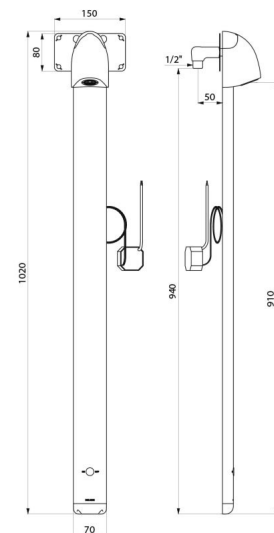

TECHNISCHE DATEN

Duschelement SPORTING 2 SECURITHERM - Art. 714910

Versorgung	Netzbetrieb 230/6 V
Anschluss	G 1/2B
Technologie	Elektronisch
Höhe	1.020 mm
Tiefe	21 mm
Breite	70 mm
Durchflussmenge	6 l/min
Oberfläche	Aluminium
Normen und Zertifizierungen	ACS WWRAS

VORTEILE

80 % Wasserersparnis

Hygienespülung gegen Bakterienwachstum

Automatisches Schließen bei Kaltwasserausfall

Fließende Formen, unsichtbare Befestigungen