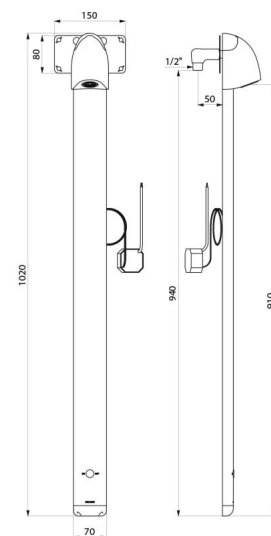

Infrarotsensor mit Präsenzerfassung, Auslösung bei Annäherung der Hand 4 cm vor den Sensor.

Gezielte Abschaltung, andernfalls automatisch nach ~60 Sekunden.
Hygienespülung (~60 Sekunden alle 24 h nach der letzten Nutzung).
Durchflussmenge 6 l/min bei 3 bar.

Fester, vandalengeschützter und verkalkungsarmer Brausekopf mit
automatischem Durchflussmengenregler.

Schutzfilter und Rückflussverhinderer zugänglich.

Mit integrierten Vorabsperungen.

Unterputzanschlüsse G 1/2B.

Elektronisches Duschelement geeignet für bewegungseingeschränkte
Personen.

30 Jahre Garantie.

Die SECURITHERM Technologie:

Thermostat-Mischbatterie für Brause direkt im Kopf des Duschelements
integriert.

Einstellung der Temperatur durch den Installateur.

Konstante Temperatur, voreingestellt auf 38 °C.

Verbrühungsschutz: automatisches Schließen bei Kaltwasserausfall.

Vermeidung Kaltwasserschock: automatisches Schließen bei

Warmwasserausfall.

TECHNISCHE DATEN

Duschelement SPORTING 2 SECURITHERM - Art. 714910

Versorgung	Netzbetrieb 230/6 V
Anschluss	G 1/2B
Technologie	Elektronisch
Höhe	1.020 mm
Tiefe	21 mm
Breite	70 mm
Durchflussmenge	6 l/min
Oberfläche	Aluminium
Normen und Zertifizierungen	

VORTEILE

80 % Wasserersparnis

Hygienespülung gegen
Bakterienwachstum

Automatisches Schließen bei
Kaltwasserausfall

Fließende Formen, unsichtbare
Befestigungen